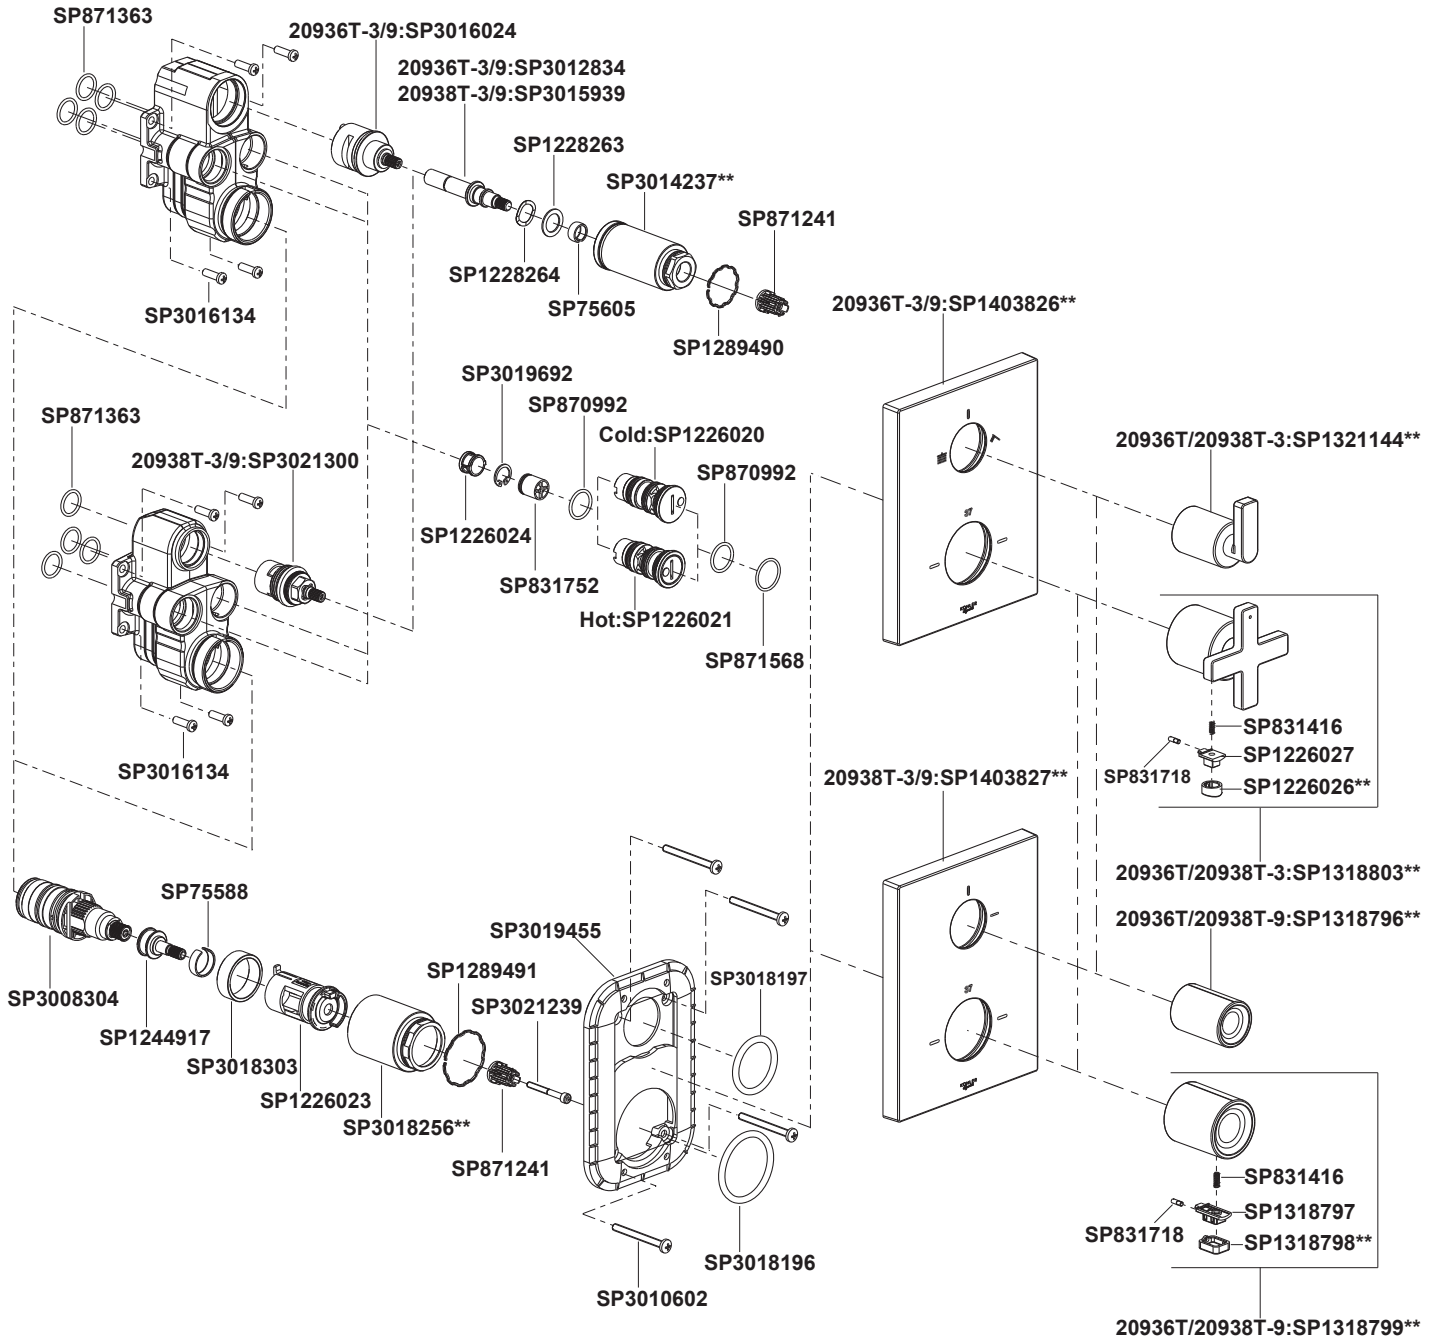

**20936T-3 20936T-9**

ชุดฝาดครอบและวาล์วผสมฝังกำแพงลงอ่างยี่นอาบระบบเทอร์โมสแตติก

**20938T-3 20938T-9**

ชุดฝาดครอบและวาล์วผสมฝังกำแพงยี่นอาบระบบเทอร์โมสแตติก

\*\*Finish/color code must be specified when ordering

\*\*ระบุรหัสสีวัสดุเคลือบผิว/สีในการสั่งซื้อผลิตภัณฑ์